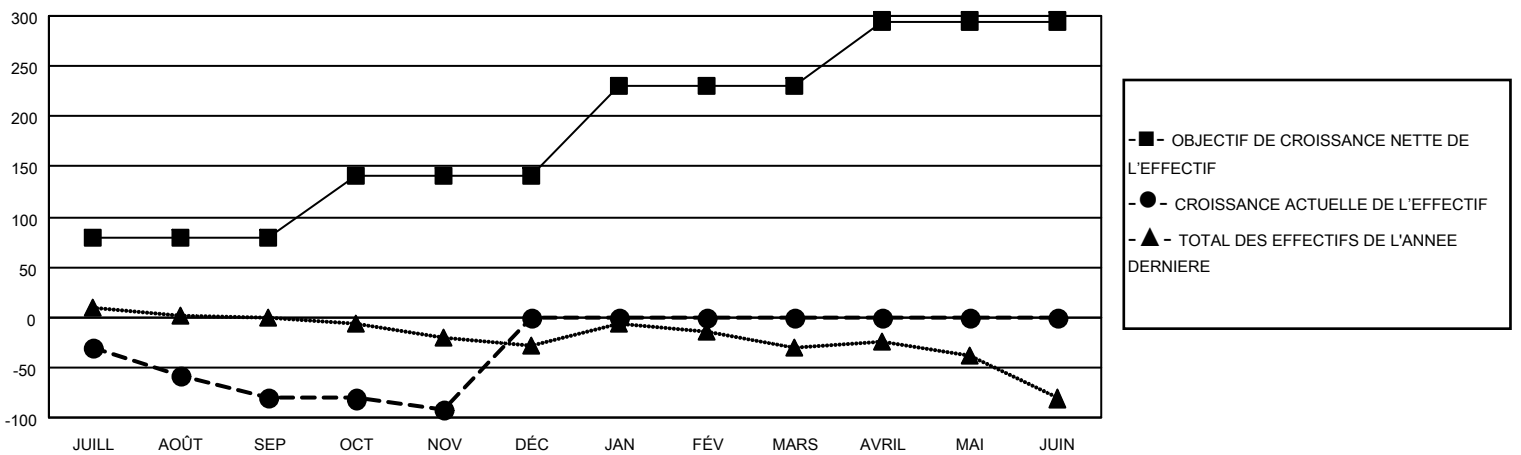

BUTS ET MEMBRES REELS - CUMULATIF

CLUBS RADIES: 3	69 CLUBS OF 265 ONT AJOUTE 1 OU PLUSIEURS NOUVEAUX MEMBRES	DISTRIBUTION PAR SEXE
		HOMME 5,771 (85.02%)
		FEMME 1,017 (14.98%)
MEMBRES RADIES	CLIQUEZ ICI POUR LES INFORMATIONS CUMULATIVES SUR LES EFFECTIFS	NOMBRE TOTAL DE MEMBRES D'UNITÉS FAMILIALES 0
DECEDE 24		MEMBRES DE FAMILLE QUI RÈGLEMENT LA MOITIÉ DES COTISATIONS 0
CLUB ANNULE 0		
AUTRE 191		
TOTAL 215