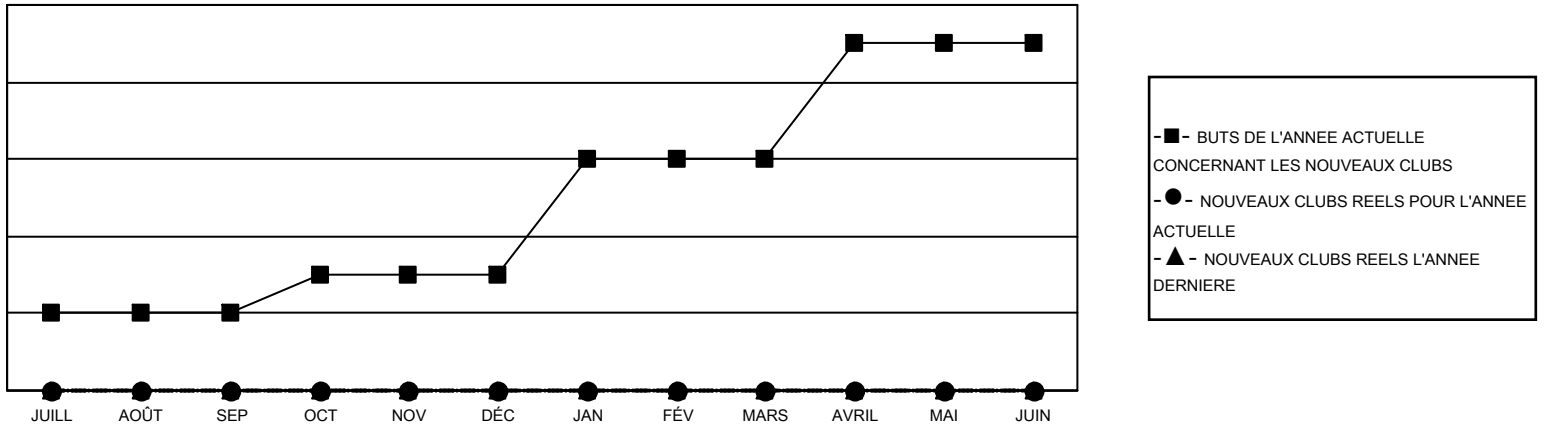

GMT MONTHLY MEMBERSHIP PROGRESS REPORT

Results as of: 11/30/2024

Multiple District 112

LOCATION: BELGIUM

GMT: OPEN

RC EME 4

Clubs				Membres			
RESULTATS POUR 2024-2025				RESULTATS POUR 2024-2025			
TRIMESTRE	BUT CONCERNANT LES NOUVEAUX CLUBS	NOUVEAUX CLUBS	CLUBS ANNULÉS	TRIMESTRE	OBJECTIF DE CROISSANCE NETTE DE L'EFFECTIF	CROISSANCE ACTUELLE DE L'EFFECTIF	TOTAL DES MEMBRES RADIES (y compris les transferts)
JUILL/AOÛT/SEP	2	0	1	JUILL/AOÛT/SEP	80	88	155
OCT/NOV/DÉC	1	0	2	OCT/NOV/DÉC	60	52	60
JAN/FÉV/MARS	3	0	0	JAN/FÉV/MARS	90	0	0
AVRIL/MAI/JUIN	3	0	0	AVRIL/MAI/JUIN	65	0	0

BUTS ET NOUVEAUX CLUBS REELS - CUMULATIF